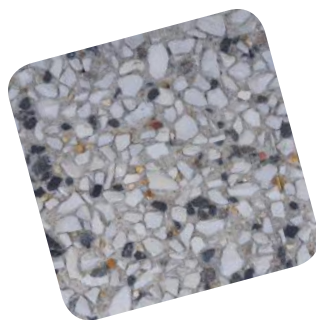

TARDOIRE BEUVRON
D14