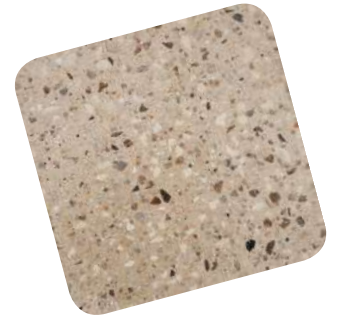

EVOCATION 8SC10C
Or 0.5