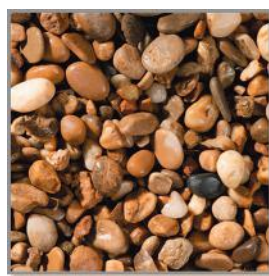

ARTE_{ro}OC

T E N D A N C E M I N E R A L E

GRANULATS
LANGUEDOC
ROUSSILLON
VALLÉE DU
RHÔNE

LAFARGE
Construire
des villes meilleures™

ARTE_{ro}OC
POIVRE
11/22 mm
Roulé

ARTE_{ro}OC
IVOIRE
6/10 OU 11/22 mm
Concassé

ARTE_{ro}OC
POUZZOLANE ROUGE
12/20 mm

ARTE_{ro}OC
POIVRE
6/10 mm
Concassé

ARTE_{ro}OC
IVOIRE
>80 mm
Concassé

ARTE_{ro}OC
IVOIRE
4/6 mm
Concassé

ARTE_{ro}OC
MIEL
4/8 OU 8/16 OU 11/22
Roulé

ARTE_{ro}OC
IVOIRE
6/14 mm
Concassé

ARTE_{ro}OC
RUBIS
6,3/14 mm Concassé
Selon disponibilité

ARTE_{ro}OC
IVOIRE
20/80 mm
Concassé

ARTE_{ro}OC
JAUNE
0/2 mm
Sable

ARTE_{ro}OC
NACRE
0/2 mm
Sable

ARTE_{ro}OC
ABRICOT
0/2 mm
Sable

ARTE_{ro}OC
IVOIRE
0/6 mm
Sable