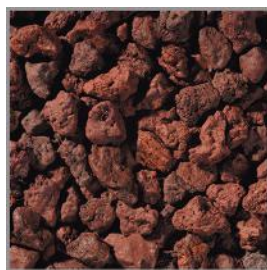

ARTE_{ro}OC

T E N D A N C E M I N E R A L E

GRANULATS
LANGUEDOC
ROUSSILLON
VALLÉE DU
RHÔNE

LAFARGE
Construire
des villes meilleures™

ARTE_{ro}OC
POIVRE
11/22 mm
Roulé

ARTE_{ro}OC
IVOIRE
6/10 OU 11/22 mm
Concassé

ARTE_{ro}OC
POUZZOLANE ROUGE
12/20 mm

ARTE_{ro}OC
POIVRE
6/10 mm
Concassé

ARTE_{ro}OC
IVOIRE
>80 mm
Concassé

ARTE_{ro}OC
IVOIRE
4/6 mm
Concassé

ARTE_{ro}OC
MIEL
4/8 OU 8/16 OU 11/22
Roulé

ARTE_{ro}OC
IVOIRE
6/14 mm
Concassé

ARTE_{ro}OC
RUBIS
6,3/14 mm Concassé
Selon disponibilité

ARTE_{ro}OC
IVOIRE
20/80 mm
Concassé

ARTE_{ro}OC
JAUNE
0/2 mm
Sable

ARTE_{ro}OC
NACRE
0/2 mm
Sable

ARTE_{ro}OC
ABRICOT
0/2 mm
Sable

ARTE_{ro}OC
IVOIRE
0/6 mm
Sable