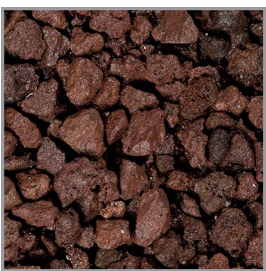

ARTE^{roc}

T E N D A N C E M I N E R A L E

ARTE^{roc}
NACRE
10/14 mm
Concassé

ARTE^{roc}
IVOIRE
4/10 mm
Concassé

ARTE^{roc}
ROSÉ
10/14 mm
Concassé

ARTE^{roc}
POIVRE
10/14 mm
Concassé

ARTE^{roc}
SOURIS
10/20 mm
Roulé

ARTE^{roc}
NACRE
6/10 mm
Concassé

ARTE^{roc}
MIEL
8/12 mm
Roulé

ARTE^{roc}
OCRE
2/4 mm
Roulé

ARTE^{roc}
RUBIS
6/10 mm
Concassé

ARTE^{roc}
PERLE
8/12 mm
Roulé

ARTE^{roc}
POUZZOLANE ROUGE
10/20 mm

ARTE^{roc}
POUZZOLANE ROUGE
20/40 mm