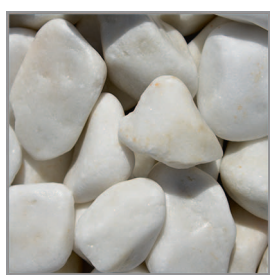

ARTE^{ro}roc

T E N D A N C E M I N E R A L E

ARTE^{ro}roc
ABRICOT
0/6 mm
Sables

ARTE^{ro}roc
IVOIRE
20/40 mm
Calcaire

ARTE^{ro}roc
NACRE
7/15
Galets

ARTE^{ro}roc
POIVRE
4/11 mm
Granit

ARTE^{ro}roc
ANTHRACITE
40/60 mm
Galets

ARTE^{ro}roc
POZZOLANE
12/20 mm
Rouge

ARTE^{ro}roc
MIEL
0/6 mm
Sables

ARTE^{ro}roc
NEIGE
30/60 ou 60/90 mm
Galets

ARTE^{ro}roc
RUBIS
6/10 mm
Granit

ARTE^{ro}roc
IVOIRE
5/15 mm
Calcaire

ARTE^{ro}roc
POIVRE
31,5/50 mm
Granit

ARTE^{ro}roc
MIEL
6/15 mm
Calcaire

ARTE^{ro}roc
IVOIRE
> 80 mm
Gabions

ARTE^{ro}roc
ARDOISE
20/40

ARTE^{ro}roc
ANTHRACITE
6,3/10
ERU C

*Disponibilité selon sites de vente - Home Bag et Big Bag suivant disponibilités - Photos non contractuelles - Couleurs à valider sur place avant commande - Granulat à destination de la décoration - Création Groupe Lecaux, Impression: Handiprint