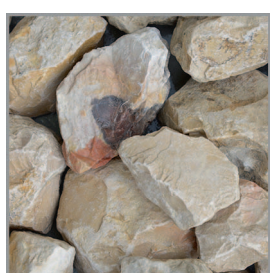

ARTE^{ro}roc

T E N D A N C E M I N E R A L E

ARTE^{ro}roc
ABRICOT
0/6 mm
Sables

ARTE^{ro}roc
IVOIRE
20/40 mm
Calcaire

ARTE^{ro}roc
NACRE
7/15
Galets

ARTE^{ro}roc
POIVRE
4/11 mm
Granit

ARTE^{ro}roc
ANTHRACITE
40/60 mm
Galets

ARTE^{ro}roc
POZZOLANE
12/20 mm
Rouge

ARTE^{ro}roc
MIEL
0/6 mm
Sables

ARTE^{ro}roc
NEIGE
30/60 ou 60/90 mm
Galets

ARTE^{ro}roc
RUBIS
6/10 mm
Granit

ARTE^{ro}roc
IVOIRE
5/15 mm
Calcaire

ARTE^{ro}roc
POIVRE
31,5/50 mm
Granit

ARTE^{ro}roc
MIEL
6/15 mm
Calcaire

ARTE^{ro}roc
IVOIRE
> 80 mm
Gabions

ARTE^{ro}roc
ARDOISE
20/40

ARTE^{ro}roc
ANTHRACITE
6,3/10
ERU C

*Disponibilité selon sites de vente - Home Bag et Big Bag suivant disponibilités - Photos non contractuelles - Couleurs à valider sur place avant commande - Granulat à destination de la décoration - Création Groupe Lecaux, Impression: Handiprint