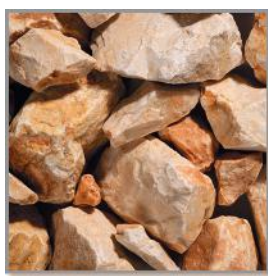

4/8 mm

Roulé lavé

ARTEROC

MIEL

11/22 OU 20/50 mm

Roulé lavé

ARTEROC

ROSE

6/10 mm

Calcaire

ARTEROC

POIVRE

90/250 mm

Roulé lavé

ARTEROC

GRIS PERLE