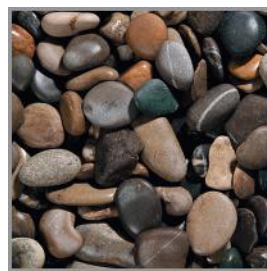

ARTEROC

T E N D A N C E M I N E R A L E

ARTEROC

IVOIRE

6/10 mm

Calcaire

ARTEROC

CARAMEL

6/16 mm

Roulé lavé

ARTEROC

POIVRE

11/22 mm

Roulé lavé

ARTEROC

MIEL

6/10 mm

Calcaire concassé

ARTEROC

OCRE

6/16 mm

Calcaire

ARTEROC

RUBIS