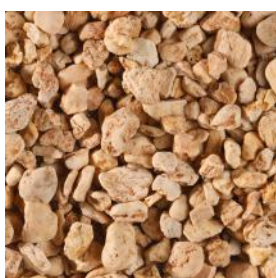

# ARTEROC

T E N D A N C E M I N E R A L E

**ARTEROC**  
**CREME**  
4/14 mm  
Galets Marne

**ARTEROC**  
**IVOIRE**  
10/20 mm  
Quartz blanc

**ARTEROC**  
**OCRE**  
8/12.5 mm  
Semi roulé lavé

**ARTEROC**  
**POIVRE**  
10/14 mm  
Basalte

**ARTEROC**  
**OCRE**  
4/8 mm  
Semi roulé lavé

**ARTEROC**  
**VANILLE**  
8/16 mm  
RL- Dispo.en 16.31/5

**ARTEROC**  
**MIEL**  
4/8 mm  
Roulé Rad

**ARTEROC**  
**GRIS PERLE**  
8/16 mm  
Galets cab

**ARTEROC**  
**RUBIS**  
6/10 mm  
Conc.porphyre

**ARTEROC**  
**GRIS PERLE**  
4/8 mm  
Galets Cab

**ARTEROC**  
**MIEL**  
8/16 mm  
Roulé Rad.

**ARTEROC**  
**CARAMEL**  
8/16 mm  
Roulé marin Dispo. en 4/8