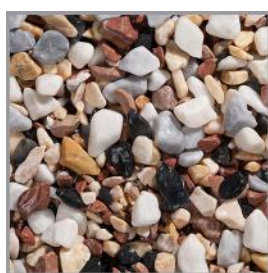

**ARTEROC**  
**OCRE**  
4/8 mm  
Semi roulé lavé

**ARTEROC**  
**VANILLE**  
8/16 mm  
RL- Dispo.en 16.31/5

**ARTEROC**  
**MIEL**  
4/8 mm  
Roulé Rad

**ARTEROC**  
**GRIS PERLE**  
8/16 mm  
Galets cab

**ARTEROC**  
**RUBIS**  
6/10 mm  
Conc.porphyre

**ARTEROC**  
**GRIS PERLE**  
4/8 mm  
Galets Cab

**ARTEROC**  
**MIEL**  
8/16 mm  
Roulé Rad.

**ARTEROC**  
**CARAMEL**  
8/16 mm  
Roulé marin Dispo. en 4/8

**ARTEROC**  
**CAMAÏEU**  
10/14 mm  
Galets multicolores

**ARTEROC**  
**NACRE**  
10/14 mm  
Galets blancs

**ARTEROC**  
**AMBRE**  
10/16 mm  
Roulé lavé CG

\*Disponibilité selon sites de vente - Home Bag et Big Bag suivant disponibilités - Photos non contractuelles - Coloris à valider sur place avant commande - Granulat à destination de la décoration - Création Groupe Lecaux, Impression: Handprint