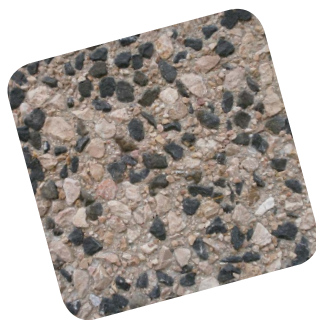

ARTEVIA RELIEF

EQUINOXE

ARTEVIA ROCHE