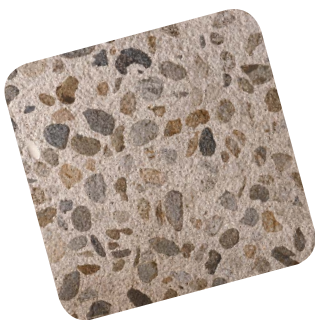

ARTEVIA RELIEF

ARTEVIA ROCHE

CAPPADOCE