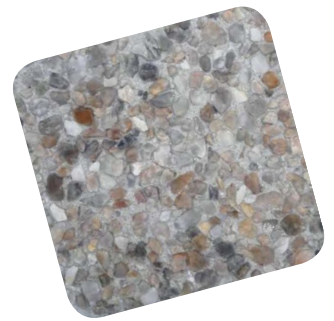

ARTEVIA RELIEF

SELENE

ZENITH

COMETE

SOLSTICE

ARTEVIA SAHARO

CANCUN

ROCHER

IBIZA

OVALIE

HYDROMEDIA D6

GRIS

OCRE INTENSE

ROUGE INTENSE