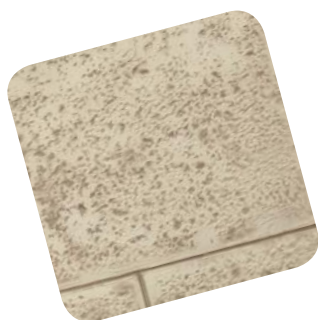

ROSACE

16 Branches

ROSE DES VENTS

TÔLE STRIÉE

Artevia Empreinte

DALLE
Vénitien

DALLE
Noir Andalou

DALLE
Savane

DALLE
Noir Profond

DALLE
Noir intense

DALLE
Gris Souris

DALLE
Brun Aztèque

DALLE
Sépia

DALLE
Gris vert d'eau

DALLE
Ocre Castille

DALLE
Ocre

Photos non-exhaustives et non contractuelles.

Artevia Empreinte

PEAU
ZINC ANTHRACITE

PEAU
Bleustone

PEAU
Noir Andalou

PEAU
Ton Pierre

PEAU
Ton Vénitien

PAVÉ
Noir Andalou