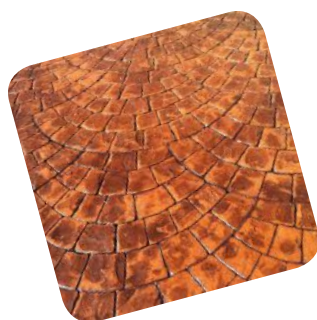

QUEUE DE PAON
Brique