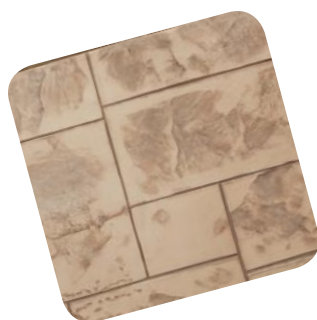

ROSACE

16 Branches

ROSE DES VENTS

TÔLE STRIÉE

Artevia Empreinte

DALLE
Vénitien

DALLE
Noir Andalou

DALLE
Savane

DALLE
Noir Profond

DALLE
Noir intense

DALLE
Gris Souris

DALLE
Brun Aztèque

DALLE
Sépia

DALLE
Gris vert d'eau

DALLE
Ocre Castille

DALLE
Ocre

Photos non-exhaustives et non contractuelles.

Artevia Empreinte

PEAU
ZINC ANTHRACITE

PEAU
Bleustone

PEAU
Noir Andalou

PEAU
Ton Pierre

PEAU
Ton Vénitien

PAVÉ
Noir Andalou