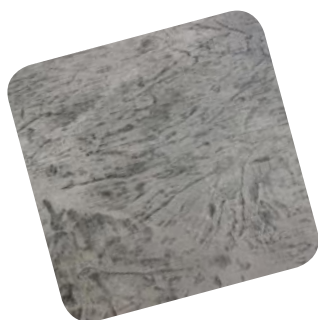

ROSACE

16 Branches

ROSE DES VENTS

TÔLE STRIÉE

Artevia Empreinte

DALLE
Vénitien

DALLE
Noir Andalou

DALLE
Savane

DALLE
Noir Profond

DALLE
Noir intense

DALLE
Gris Souris

DALLE
Brun Aztèque

DALLE
Sépia

DALLE
Gris vert d'eau

DALLE
Ocre Castille

DALLE
Ocre

Photos non-exhaustives et non contractuelles.

Artevia Empreinte

PEAU
ZINC ANTHRACITE

PEAU
Bleustone

PEAU
Noir Andalou

PEAU
Ton Pierre

PEAU
Ton Vénitien

PAVÉ
Noir Andalou